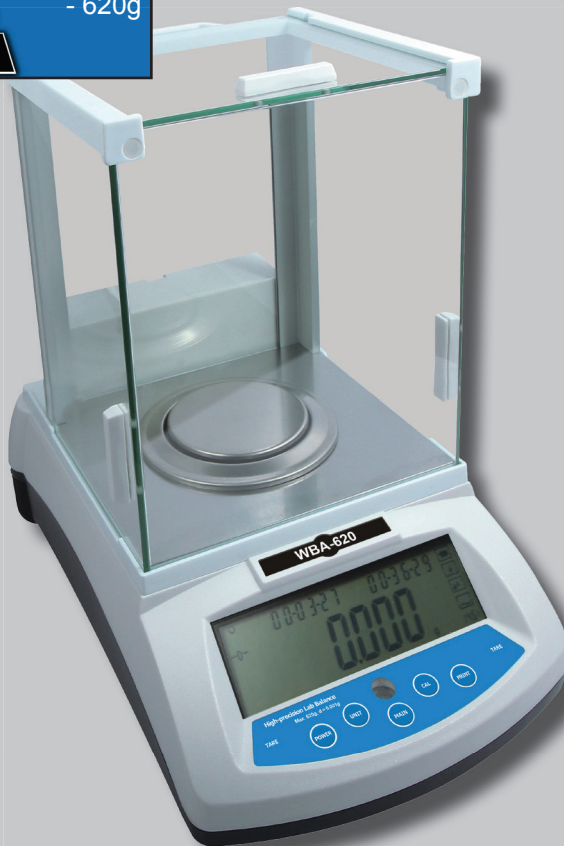

Analysenwaage

Präzisionslaborwaage, 0,001g - 320/620g, verschiedene Zähl- & Wiegemodi

0,001 g - 320 g
- 620g

WBA-620

WBA -320 /-620 /-620A hochpräzise

Geeignet für:

- hochpräzises Wiegen

Technische Merkmale:

- Wiegemodus in Prozent (%) möglich
- mit Ø90 mm/Ø118 mm/Ø128 mm Wägeplatte und Windschutz aus Glas (inklusive)
- einstellbare Reaktionszeit
- elektromagnetischer Sockel
- numerische Linearitätskalibrierung
- mit RS232C- & USB-Anschluss für Drucker
- sehr großes LCD-Display mit blauer Hintergrundbeleuchtung, zeigt die aktuelle Temperatur
- Zeit- und Datumseinstellung für aufgezeichnete Daten
- Stabilisierungszeit (typisch bei „Schnell“) ≤ 8 Sekunden
- Batteriebetrieb möglich (6V, 1.2Ah)
- CE-Zertifikat und Rückverfolgbarkeit durch Seriennummer

Sicherheitsvorrichtung:

- einstellbare Dämpfungsfunktion mit 4 Stufen
- Betriebsarten „Standard“ und „Automatische Verriegelung“

200g (WBA-320) / 500g (WBA-620)
Kalibriergewicht inklusive

NEU

Modell	WBA-320 Ext-CAL	WBA-620 Ext-CAL	WBA-620A Int-CAL
Gewichtsbereich, Wägeplatte	0,001 - 320 g, Ø 90 mm	0,001 - 620 g, Ø 128 mm	0,001 - 620 g, Ø 118 mm
Anzeigewert, Wiederholgenauigkeit & Linearität	0,001 g		
Zulässige Temperatur	5,0 - 35°C		
Wiegemodi	% Modus / g / ct / GN / dwt / etc.		
Zählmodus	Zähl- und Wiegemodus verfügbar		
Kalibrierung	externe Kalibrierung, 200g Gewicht inklusive	externe Kalibrierung, 500g Gewicht inklusive	interne Kalibrierung, AUTO
Maße & Gewicht	223 x 345 x 331 mm, 3,6 kg	223 x 345 x 331 mm, 5,7 kg	
Verpackungsgröße	290 x 385 x 365 mm, 5,1 kg	390 x 510 x 520 mm, 10,1 kg	
Netzanschluss	DC 12V mit AC 230V Adapter, 50/60 Hz	DC 15V mit AC 230V Adapter, 50/60 Hz	
Bestellnummer	DH.WBA0320	DH.WBA0620	DH.WBA0620A